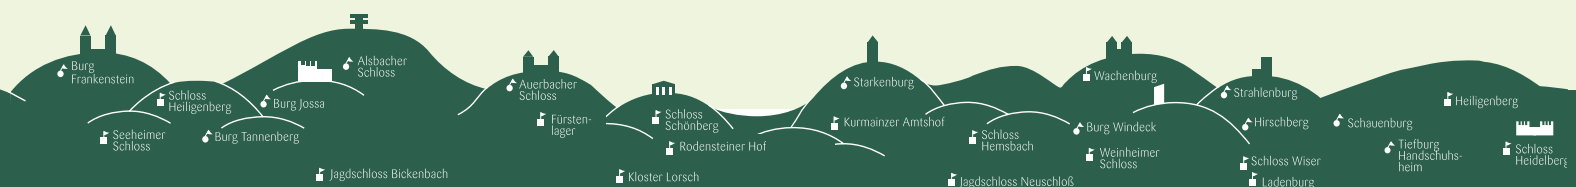

Rauf auf den Burgensteig!

Sportliches Wandern und gewinnen zwischen Darmstadt und Heidelberg
von 01. April bis 31. Oktober 2023

Im April startet an der Bergstraße wieder die Wandersaison. Sportliches Wandern kombiniert mit Naturerlebnis, Ritter- und Burgengeschichten sowie tollen Gewinnchancen: Das bietet die achtmonatige Aktion „Rauf auf den Burgensteig“, die der Tourismus Service Bergstrasse e.V. vom **01. April bis 31. Oktober 2023** veranstaltet. Wer wandert und „stempelt“ kann gewinnen.

Jede Woche gibt es virtuell und reell etwas Neues zu entdecken – auf der Facebook-Seite Burgensteig Bergstraße und beim Wandern auf dem 120 km langen Qualitätswanderweg. Die Teilnehmer entdecken Burgen, Schlösser, Parks, romantische Altstädte und einzigartige Landschaften. Für die Aktion sind **34 markante Punkte mit einem QR-Code versehen**. Sie dienen als „Stempelstellen“ für einen virtuellen, personalisierten Stempelpass – einfach einscannen und Gewinnchance nutzen. Die virtuellen „Stempelstellen“ befinden sich auf dem Burgensteig zwischen Darmstadt und Heidelberg sowie den Zubringerwegen. Eine Karte mit entsprechenden Geodaten auf der Eventseite <https://connfair.events/rauf-auf-den-burgensteig2023> ermöglicht es alle Stellen gut zu finden.

Jeder Teilnehmer kann im Aktionszeitpunkt pro Monat und Stempelstelle einmal punkten. Das Punktesystem funktioniert über das **Scannen des QR-Codes an der Stempelstelle**. Wanderer, die kein Handy haben, können die Ziffernfolge am Standort notieren und **per E-Mail bis Montagmorgen an info@diebergstrasse.de** schicken und so ihre Gewinnchancen nutzen.

Es werden monatlich tolle Preise, wie Zarenfrühstück, Eventtickets, Wanderliteratur und vieles mehr über einen Zufallsgenerator durch Connfair verlost. Der Rechtsweg ist ausgeschlossen.

Die „Stempelstellen“ entlang des Burgensteig Bergstraße: